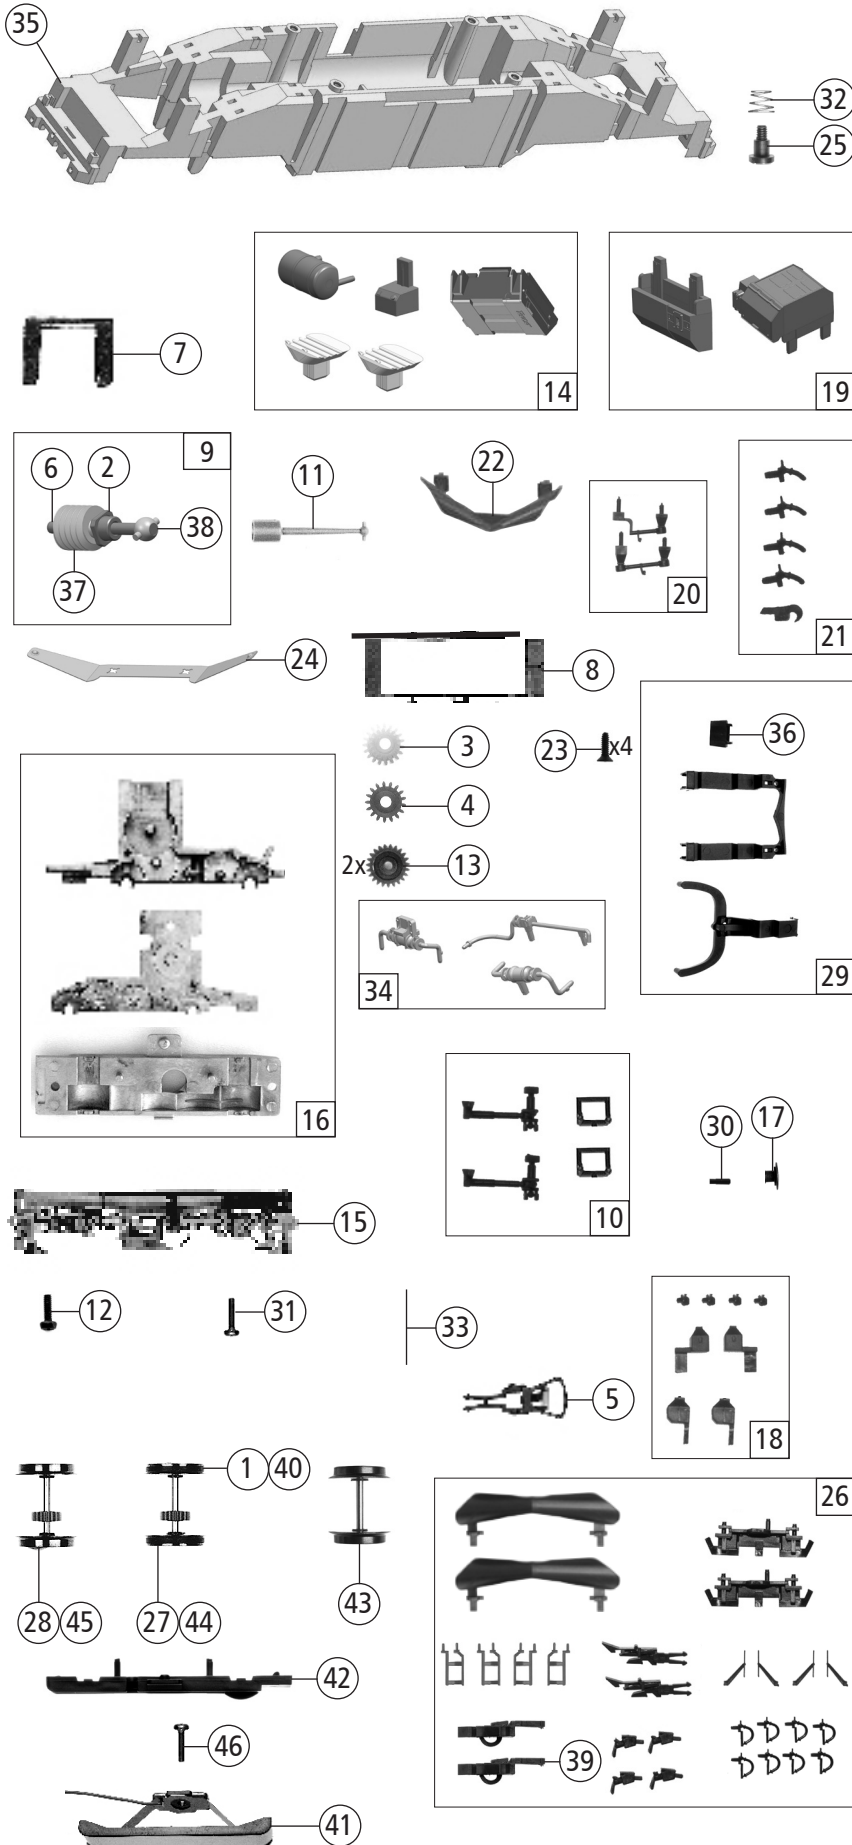

Pos. Nr. Pos.no.	Beschreibung Description	Art.-Nr. Art.no.	Preisgruppe Price bracket
7500074	Lokom. BR 186	=	
7510074		=	🔊
7520074		~	🔊
1	Hafringsatz 10Stk 12,9-14,6mm Set with traction tire 10pieces	40070	---
2	Beilagscheibe Washer	86108	3
3	Schneckenzahnrad gelb Worm gear yellow	86413	5
4	Zahnrad Z=17/0.4 G Gear Z=17/0.4 G	86418	5
5	Standardkupplung Standard coupling	89246	6
6	Schneckenachslager Worm axle bearing	89749	6
7	Schneckendeckel Worm cover	94707	4
8	Kontaktalterrahmen Contact holder	106765	6
9	Schneckensatz mit Kardankugel Worm set with cardan	135867	13
10	TS - Blendesteckteile Part set push in part bogie	132582	6
11	Kardanwelle Cardan shaft	108332	4
12	Schraube M 1,6X5 Screw M 1,6X5	115269	3
13	Zahnrad Z=23 Gear Z=23	111679	3
14	TS - Trafo, ... lackiert Part set	131658	8
15	Drehgestell Bogie frame	131655	12
16	TS - Getriebe Part set gear	120055	11
17	Puffer Buffer	123003	3
18	TS - Sandkasten Part set Sand box	123008	8
19	Batterie- + Kompressorkasten Battery- + compressor box	149755	9
20	TS - Ölrohre Part set Oil pipes	123011	8
21	TS-Luftschläuche+Kupplungsimitation Part set Air hoses-Coupler imitation	123015	6
22	Schienenräumer Snow plug	151395	5
23	SK-Schraube M1,6x5 SK-Screw M1,6x5	115161	3
24	Radkontakt Wheel contact	135865	4
25	FK - Schraube FK - Screw	85704	4
26	Zurüstbeutel Bag with accessories	151399	18
27	Radsatz m. 2 Hafringen+Zahnrad Wheel with 2 traction tires with gear	140063	12
28	Radsatz m. Zahnrad o. Hafring Wheel with gear without traction tires	140062	11
29	TS - Kupplung Part set Coupler	123029	6
30	Pufferhülse Buffer base	124668	3
31	GF-Schraube M1,6x8 mm GF-Screw M1,6x8mm	115037	3
32	Zugfeder Spring	86202	3
33	Kupplungsfeder Coupling spring	123024	3
34	TS - Kühlleitungen Part set - cooling lines	131656	7
35	Grundrahmen Frame	145240	19
36	Deichselendstück Shaft end	135859	3
37	Schncke Worm gear	86702	6
38	Kardankugel Cardan ball	109614	4
39	Kurzkupplung Short coupling	115550	6
AC - Wechselstrom			
40	Hafringsatz 10Stk 12,5-15,3mm Set with traction tire 10pieces	40075	---
41	Schleifer 42mm Slider 42mm	86030	14
42	Getriebeboden Gear bottom	150639	7
43	Radsatz o. Hafring o. Zahnrad Wheel without traction tires without gear	135879	10
44	Radsatz m. 2 Hafringen + Zahnrad Wheel with traction tires with gear	135880	12
45	Radsatz m. Zahnrad o. Hafring Wheel with gear without tractions tires	135881	11
46	GF-Schraube M1,6x8 mm GF-Screw M1,6x8 mm	115037	3